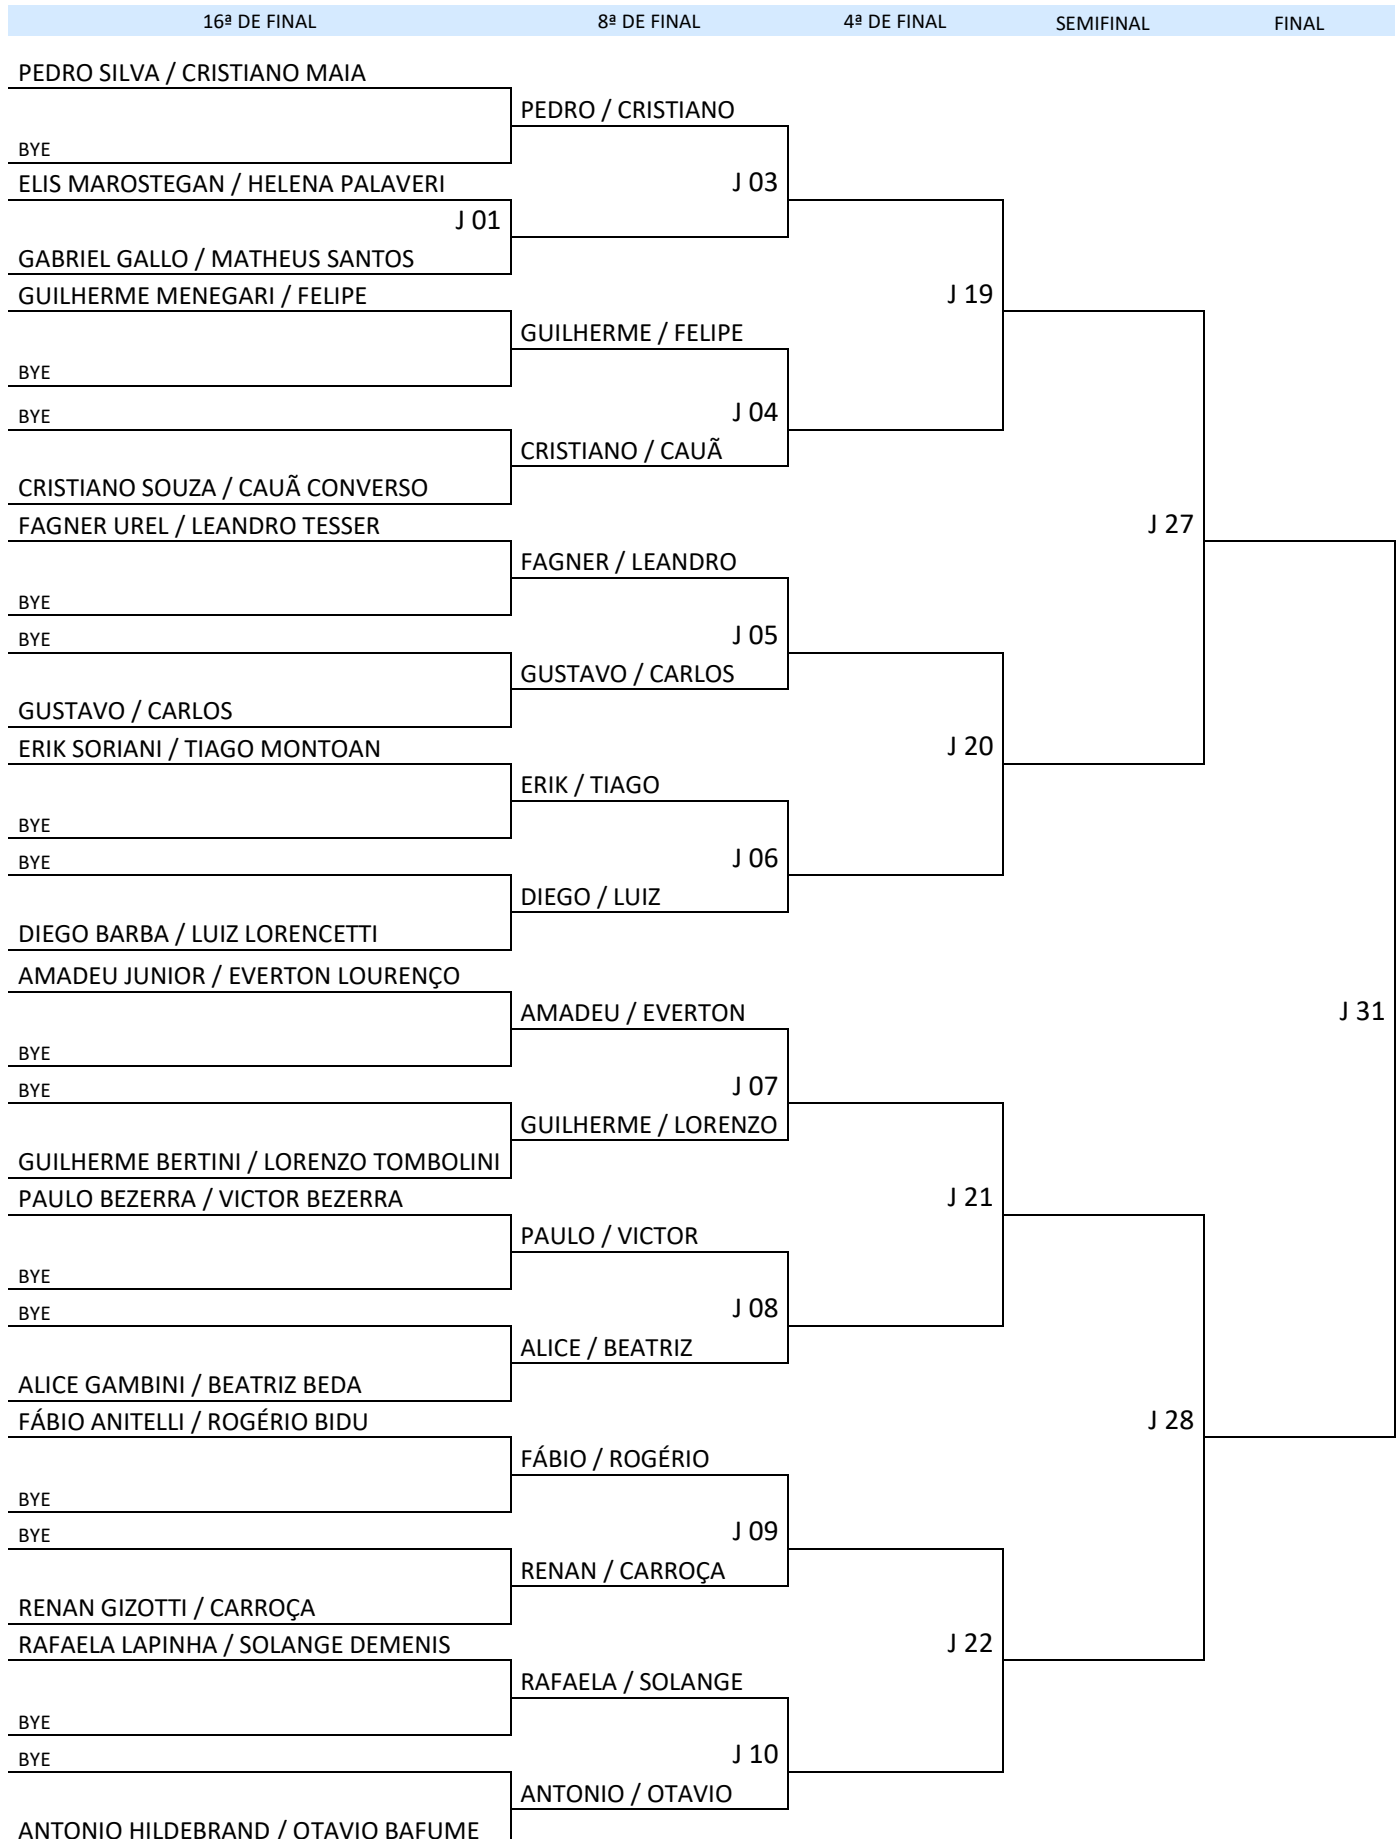

XX - TORNEIO PLÍNIO LEME DE TÊNIS
Clube de Campo Empyreo – Leme – SP
Total de inscritos: 34
Cat. DUPLAS “B” | CHAVE 1